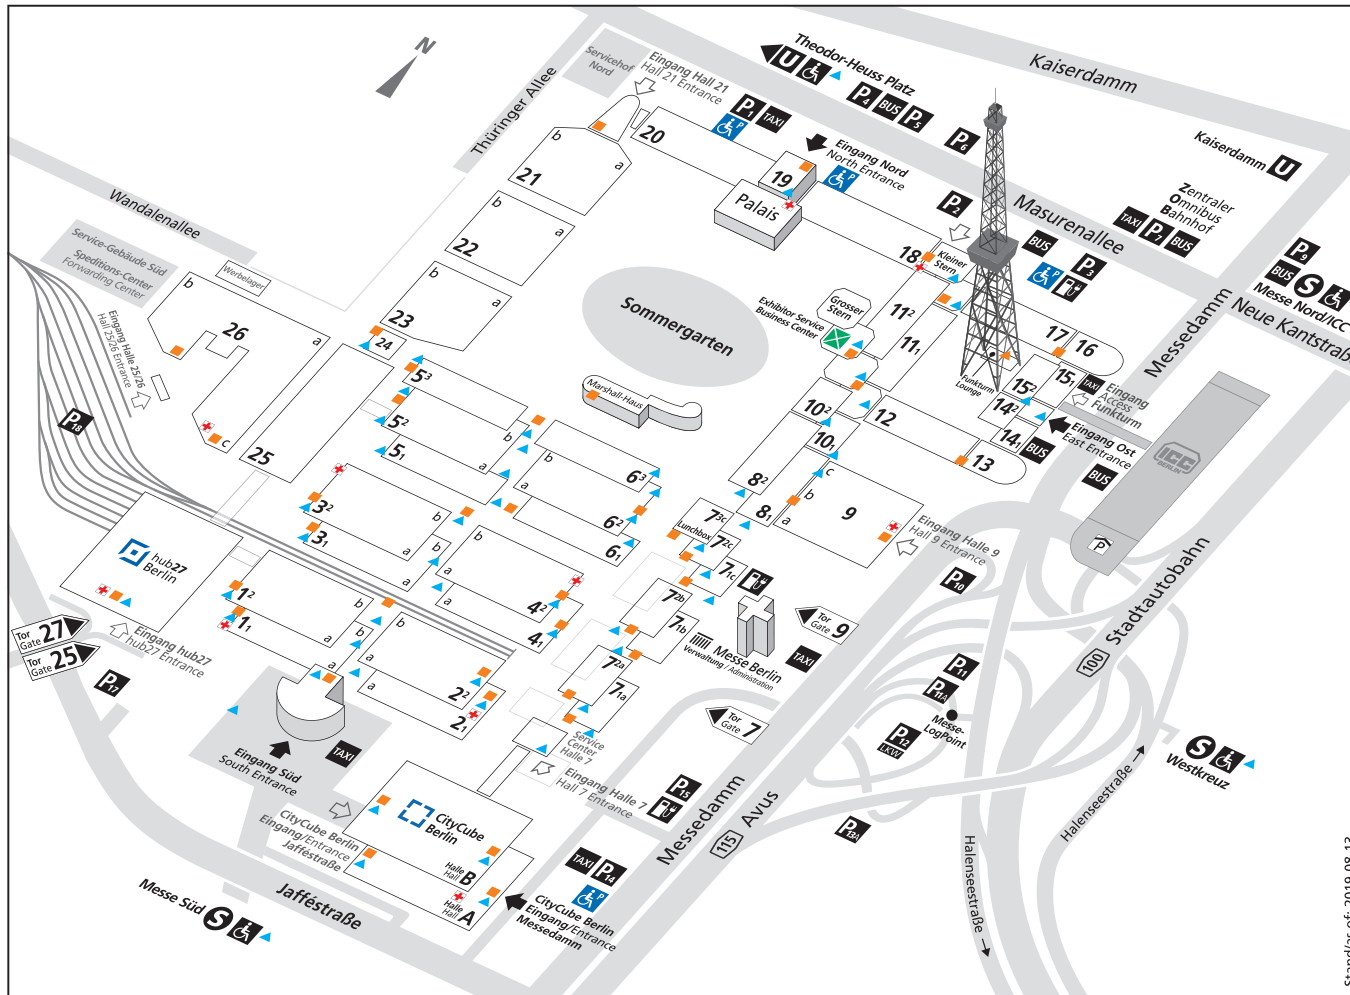

Messegelände · Exhibition Grounds

Notruf / Emergency call
T +49 30 3038 2222

-   **Behindertengerechte Toilette**
Handicapped-accessible restrooms
-   **Behindertengerechter Aufzug**
Handicapped-accessible elevators
-   **Behindertengerechter Eingang**
Handicapped-accessible entrance
-   **Erste Hilfe**
First aid
-  **Sonderparkplatz**
Special car park
-  **Taxistandplatz**
Taxi rank

Bitte beachten Sie:
 je nach Größe und Art der Veranstaltung sind nur bestimmte Eingänge, Erste-Hilfe-Stationen, Toiletten und Aufzüge in Betrieb.

Please note:
 The availability of entrances, first aid stations, restrooms and elevators depends on the exhibition type and size.